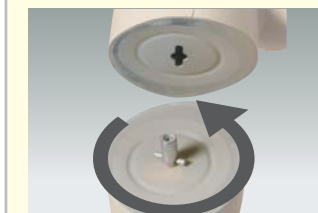

脚着脱方法

脚部新型回転式