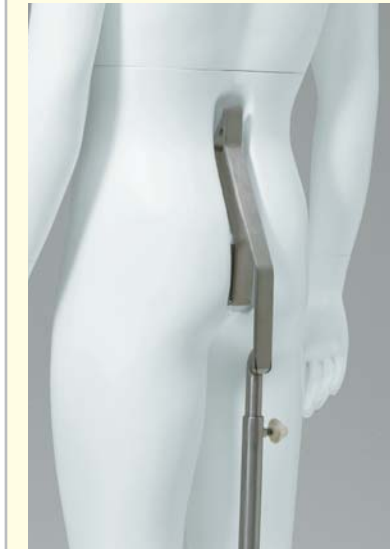

## LUXE(腰吊タイプ)シリーズ

CHOICE ITEM ご注文は、この中からお選びください。

単色	単色 白・黒・グレー・アイボリー・サマーカラー
シューズタイプ	白黒ハイヒール(ヒール高8cm) シューズサイズ 23.0cm
スタンドタイプ	フットベース、新型斜差しレッグスタンド(ビリュータイプY3) 腰吊スタンド
脚部脱着	新型回転式

## スタンド

●腰吊スタンドはスタンドから外さずに服を着せ替えることができます。

●腰吊スタンド W : 400 D : 400

●フットベース

●新型斜差しレッグスタンド(ビリュータイプ)